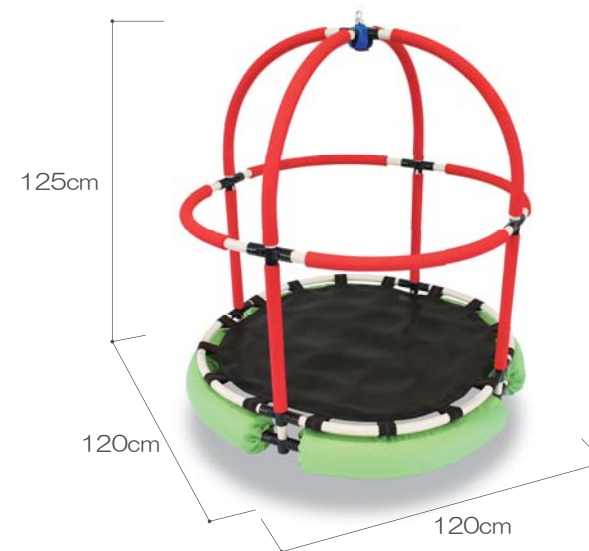

遊具監修

リハビリ発達支援ルーム かもん
代表 鴨下賢一先生

専門作業療法士（特別支援教育・福祉用具・摂食嚥下）
静岡県立こども病院で27年間勤務
日本発達系作業療法学会 副会長
日本感覚統合学会会員
日本DCD学会会員（DCD：発達性協調運動症）
日本作業療法士協会会員
ハイリスク児フォローアップ研究会会員